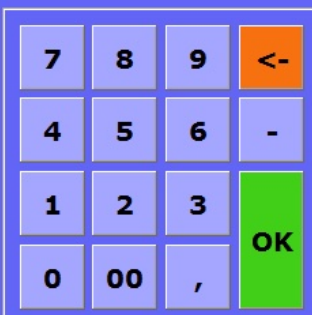

1 - NAFTA

2 - BA 95

3 - NAFTA

V KLIDU	
0.00	
0.00	
0	0.00

V KLIDU	
0.00	
0.00	
0	0.00

V KLIDU	
0.00	
0.00	
0	0.00